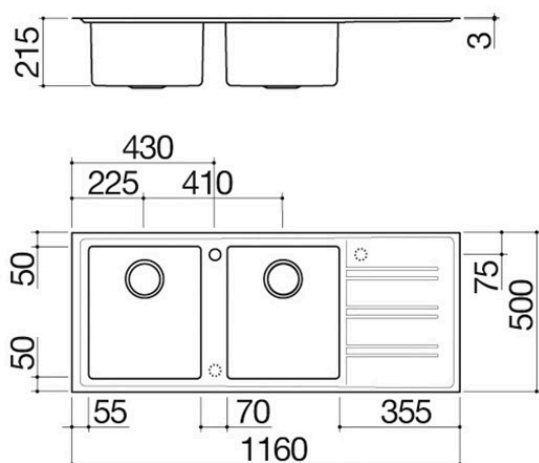

Lavello Easy incasso da 116x50

2 vasche + gocciolatoio

1LES12RS

Descrizione

- acciaio inox AISI 304 di spessore elevato
- vasca raggio "15"
- dimensione vasche: 34x40x21,5 h
- dotazioni: pilettone 3" ½, copripilettone in acciaio inox, troppo-pieno con scarico perimetrale
- foro rubinetto: 1 foro di serie, 2° e 3° foro su richiesta
- base inserimento vasche: 90
- incasso: 114x48 cm