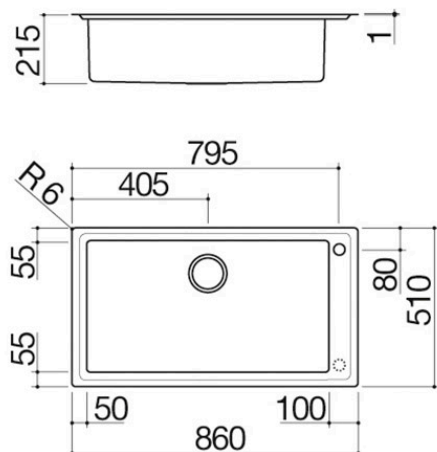

Spülbecken Easy 86x51 Einbau und flächenbündig

1 Spülbecken

1LES91P

Beschreibung

- Edelstahl AISI 304
- Spülbecken Radius "15"
- Abmessung Spülbecken: 71x40x21,5 h
- Ausstattung: Ablaufventil 3" 1/2, Deckel aus
- Edelstahl, rechteckiger Überlauf
- Hahnloch: 1 serienmäßige Bohrung,
- 2. Bohrung auf Anfrage
- Unterbau Spülbecken: 90
- Einbau: 84x49 cm
- Flächenbündig: siehe technische Daten