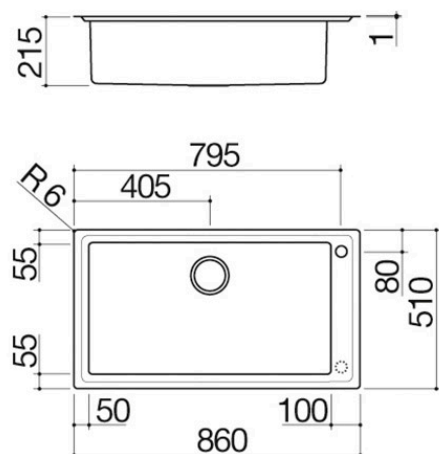

# Fregadero Easy de encastre y enrasado de 86x51

## 1 cubeta

1LES91P

### Descripción

- acero inoxidable AISI 304 de gran espesor
- cubeta con radio de curvatura "15"
- medidas de la cubeta: 71x40x21,5 h
- equipamiento: desagüe de 3" ½, tapón
- de acero inoxidable, rebosadero con desagüe perimetral
- agujero del grifo: 1 agujero de serie,
- 2.º agujero bajo pedido
- mueble de instalación de la cubeta: 90
- hueco de encastre: 84x49 cm
- a filo de encimera: ver ficha técnica