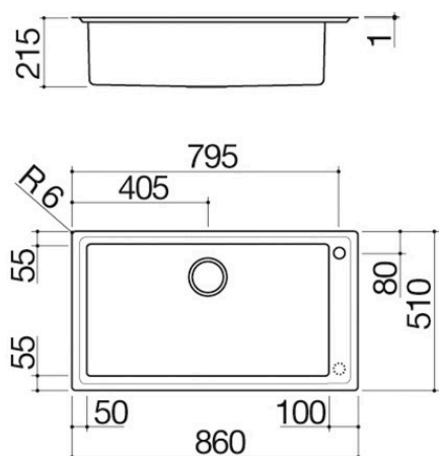

Évier Easy à encastrement et au ras du plan de 86x51 1 cuve

1LES91P

Description

- acier inox AISI 304 de forte épaisseur
- cuve rayon « 15 »
- dimensions de la cuve : 71x40x21,5 h
- équipement : bonde 3" ½, cache-bonde en acier inox, trop-plein avec vidage périmétral
- trou de robinet : 1 trou de série, 2ème trou sur demande
- base pour insertion cuve : 90
- encastrement : 84x49 cm
- au ras du plan : voir fiche technique