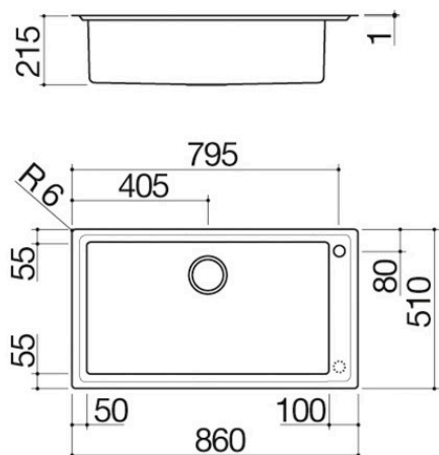

Lavello Easy incasso e filo da 86x51

1 vasca

1LES91P

Descrizione

- acciaio inox AISI 304 di spessore elevato
- vasca raggio "15"
- dimensione vasca: 71x40x21,5 h
- dotazioni: pilettone 3" ½, copripilettone in acciaio inox, troppo-pieno con scarico perimetrale
- foro rubinetto: 1 foro di serie, 2° foro su richiesta
- base inserimento vasca: 90
- incasso: 84x49 cm
- filotop: v. scheda tecnica