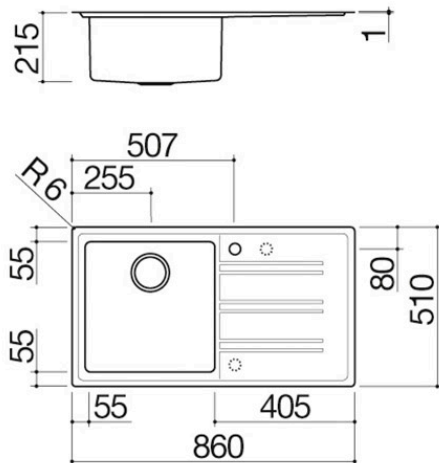

Spülbecken Easy 86x51 Einbau und flächenbündig

1 Spülbecken + Abtropffläche

1LES91PD

Beschreibung

- Edelstahl AISI 304
- Spülbecken Radius "15"
- Abmessung Spülbecken: 40x40x21,5 h
- Ausstattung: Ablaufventil 3" 1/2, Deckel aus
- Edelstahl, rechteckiger Überlauf
- Hahnloch: 1 serienmäßige Bohrung,
- 2. und 3. Bohrung auf Anfrage
- Unterbau Spülbecken: 60
- Einbau: 84x49 cm
- Flächenbündig: siehe technische Daten