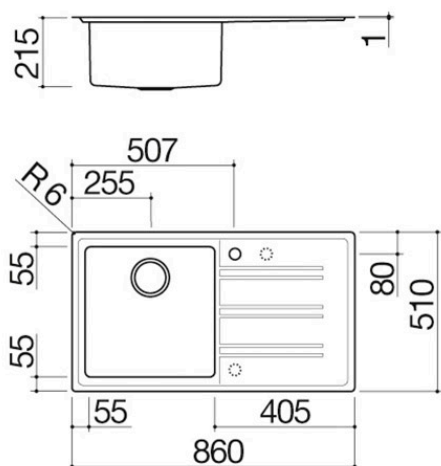

# Fregadero Easy de encastre y enrasado de 86x51

## 1 cubeta + escurridor

1LES91PD

### Descripción

- acero inoxidable AISI 304
- de gran espesor
- cubeta con radio de curvatura "15"
- medidas de la cubeta: 40x40x21,5 h
- equipamiento: desagüe de 3" ½, tapón
- de acero inoxidable, rebosadero con
- desagüe perimetral
- agujero del grifo: 1 agujero de serie,
- 2.º y 3.º agujero bajo pedido
- mueble de instalación de la cubeta: 60
- hueco de encastre: 84x49 cm
- a filo de encimera: ver ficha técnica