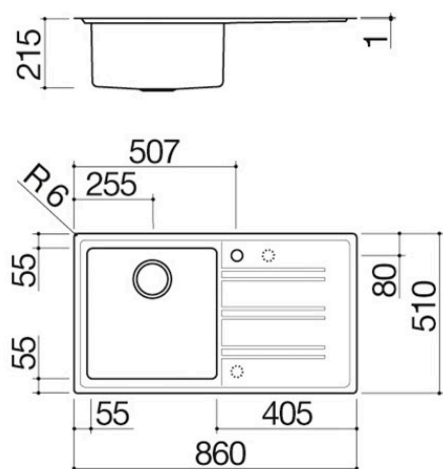

# Lavello Easy incasso e filo da 86x51

### Descrizione

- acciaio inox AISI 304 di spessore elevato
- vasca raggio "15"
- dimensione vasca: 40x40x21,5 h
- dotazioni: pilettone 3" ½, copripilettone in acciaio inox, troppo-pieno con scarico perimetrale
- foro rubinetto: 1 foro di serie, 2° e 3° foro su richiesta
- base inserimento vasca: 60
- incasso: 84x49 cm
- filotop: v. scheda tecnica