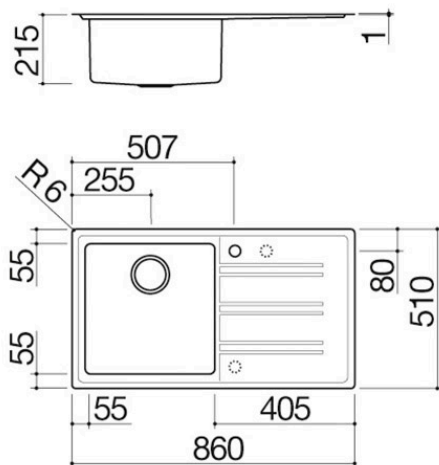

# Spülbecken Easy 86x51 Einbau und flächenbündig

### Beschreibung

- Edelstahl AISI 304
- Spülbecken Radius "15"
- Abmessung Spülbecken: 40x40x21,5 h
- Ausstattung: Ablaufventil 3" ½, Deckel aus
- Edelstahl, rechteckiger Überlauf
- Hahnloch: 1 serienmäßige Bohrung,
- 2. und 3. Bohrung auf Anfrage
- Unterbau Spülbecken: 60
- Einbau: 84x49 cm
- Flächenbündig: siehe technische Daten