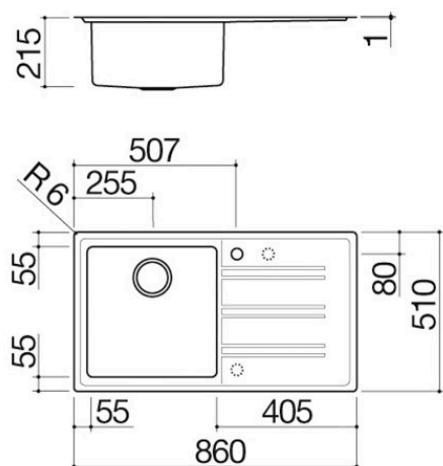

Fregadero Easy de encastre y enrasado de 86x51

1 cubeta + escurridor

1LES91PS

Descripción

- acero inoxidable AISI 304 de gran espesor
- cubeta con radio de curvatura "15"
- medidas de la cubeta: 40x40x21,5 h
- equipamiento: desagüe de 3" ½, tapón
- de acero inoxidable, rebosadero con
- desagüe perimetral
- agujero del grifo: 1 agujero de serie,
- 2.º y 3.º agujero bajo pedido
- mueble de instalación de la cubeta: 60
- hueco de encastre: 84x49 cm
- a filo de encimera: ver ficha técnica