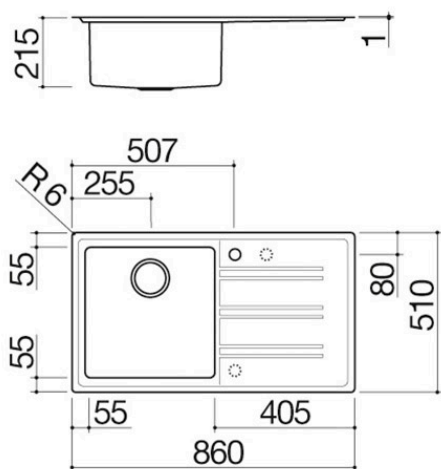

# Évier Easy à encastrement et au ras du plan de 86x51 1 cuve + égouttoir

1LES91PS

## Description

- acier inox AISI 304 de forte épaisseur
- cuve rayon « 15 »
- dimensions de la cuve : 40x40x21,5 h
- équipement : bonde 3" ½, cache-bonde en acier inox, trop-plein avec vidage périmétral
- trou de robinet : 1 trou de série, 2ème et 3ème trou sur demande
- base pour insertion cuve : 60
- encastrement : 84x49 cm
- au ras du plan : voir fiche technique