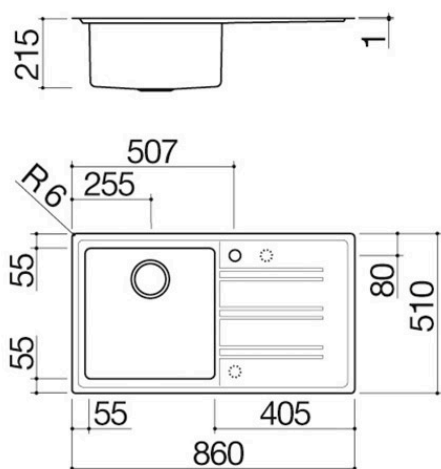

# Lavello Easy incasso e filo da 86x51

### Descrizione

- acciaio inox AISI 304 di spessore elevato
- vasca raggio "15"
- dimensione vasca: 40x40x21,5 h
- dotazioni: pilettone 3" ½, copripilettone in acciaio inox, troppo-pieno con scarico perimetrale
- foro rubinetto: 1 foro di serie, 2° e 3° foro su richiesta
- base inserimento vasca: 60
- incasso: 84x49 cm
- filotop: v. scheda tecnica