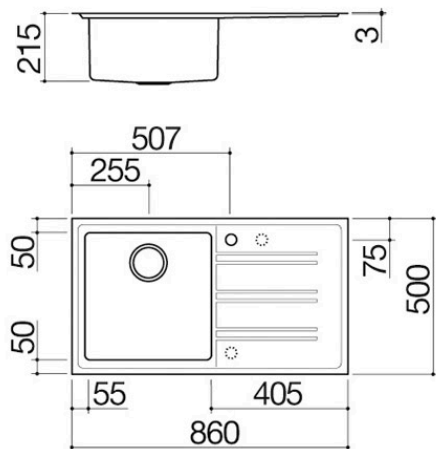

## 1 Spülbecken + Abtropffläche

1LES91RD

### Beschreibung

- Edelstahl AISI 304
- Spülbecken Radius "15"
- Abmessung Spülbecken: 40x40x21,5 h
- Ausstattung: Ablaufventil 3" ½, Deckel aus
- Edelstahl, rechteckiger Überlauf
- Hahnloch: 1 serienmäßige Bohrung,
- 2. und 3. Bohrung auf Anfrage
- Unterbau Spülbecken: 60
- Einbau: 84x48 cm