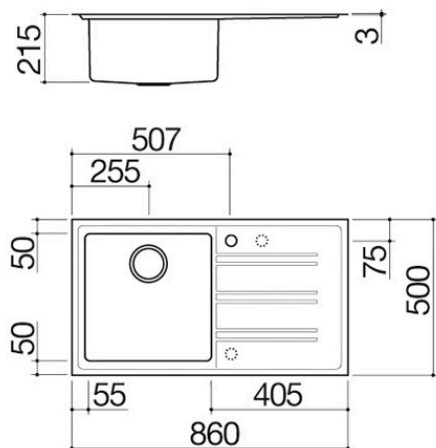

# Évier Easy à encastrement de 86x50 1 cuve + égouttoir

1LES91RD

## Description

- acier inox AISI 304 de forte épaisseur
- cuve rayon « 15 »
- dimensions de la cuve : 40x40x21,5 h
- équipement : bonde 3" ½, cache-bonde en acier inox, trop-plein avec vidage périmétral
- trou de robinet : 1 trou de série, 2ème et 3ème trou sur demande
- base pour insertion cuve : 60
- encastrement : 84x48 cm