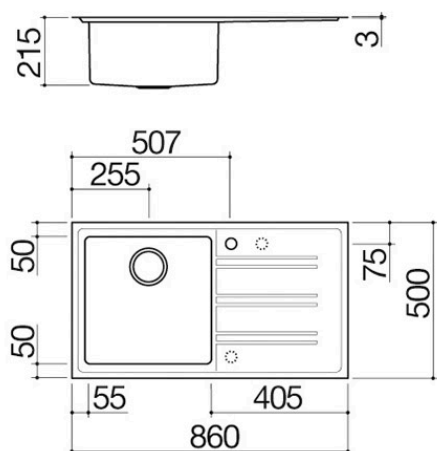

Lavello Easy incasso da 86x50

1 vasca + gocciolatoio

1LES91RD

Descrizione

- acciaio inox AISI 304 di spessore elevato
- vasca raggio "15"
- dimensione vasca: 40x40x21,5 h
- dotazioni: pilettono 3" ½, copripilettono in acciaio inox, troppo-pieno con scarico perimetrale
- foro rubinetto: 1 foro di serie, 2° e 3° foro su richiesta
- base inserimento vasca: 60
- incasso: 84x48 cm

Troppo-pieno con scarico perimetrale

Tutti i lavelli e le vasche Barazza sono dotati di troppo-pieno, dispositivo di sicurezza per evitare la fuoriuscita dell'acqua. Alcuni presentano la versione con scarico perimetrale, esteticamente distintiva.