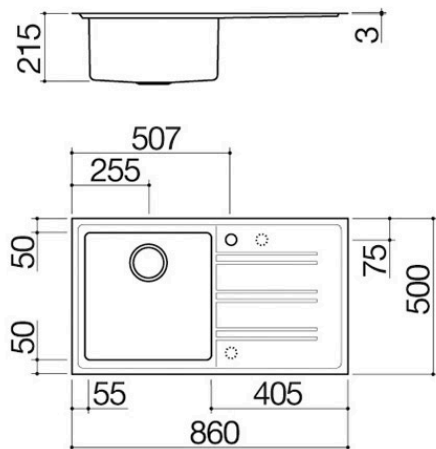

### Beschreibung

- Edelstahl AISI 304
- Spülbecken Radius "15"
- Abmessung Spülbecken: 40x40x21,5 h
- Ausstattung: Ablaufventil 3" ½, Deckel aus
- Edelstahl, rechteckiger Überlauf
- Hahnloch: 1 serienmäßige Bohrung,
- 2. und 3. Bohrung auf Anfrage
- Unterbau Spülbecken: 60
- Einbau: 84x48 cm