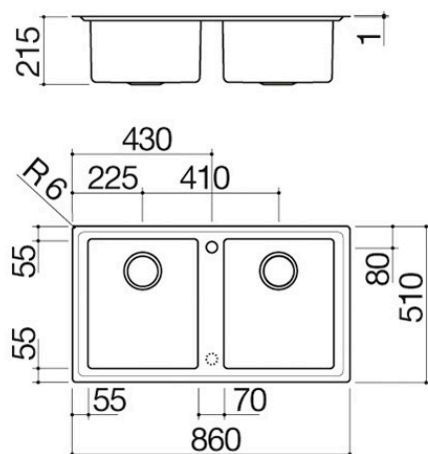

Spülbecken Easy 86x51 Einbau und flächenbündig

2 Spülbecken

1LES92P

Beschreibung

- Edelstahl AISI 304
- Spülbecken Radius "15"
- Abmessung Becken: 34x40x21,5 h
- Ausstattung: Ablaufventil 3" 1/2, Deckel aus
- Edelstahl, rechteckiger Überlauf
- Hahnloch: 1 serienmäßige Bohrung,
- 2. Bohrung auf Anfrage
- Unterbau Spülbecken: 90
- Einbau: 84x49 cm
- Flächenbündig: siehe technische Daten