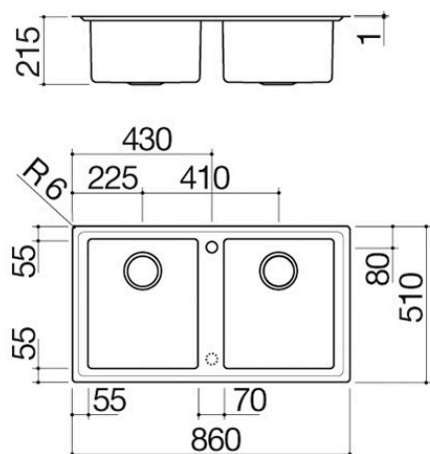

Fregadero Easy de encastre y enrasado de 86x51

2 cubetas

1LES92P

Descripción

- acero inoxidable AISI 304 de gran espesor
- cubeta con radio de curvatura "15"
- medidas de la cubeta: 34x40x21,5 h
- equipamiento: desagüe de 3" ½, tapón
- de acero inoxidable, rebosadero con
- desagüe perimetral
- agujero del grifo: 1 agujero de serie,
- 2.º agujero bajo pedido
- mueble de instalación de la cubeta: 90
- hueco de encastre: 84x49 cm
- a filo de encimera: ver ficha técnica