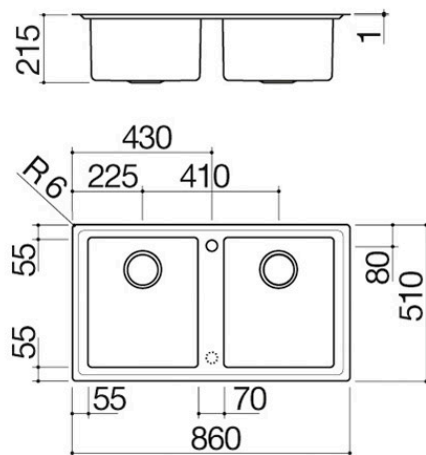

Évier Easy à encastrement et au ras du plan de 86x51 2 cuves

1LES92P

Description

- acier inox AISI 304 de forte épaisseur
- cuve rayon « 15 »
- dimensions des cuves : 34x40x21,5 h
- équipement : bonde 3" ½, cache-bonde en acier inox, trop-plein avec vidage périmétral
- trou de robinet : 1 trou de série, 2ème trou sur demande
- base pour insertion des cuves : 90
- encastrement : 84x49 cm
- au ras du plan : voir fiche technique