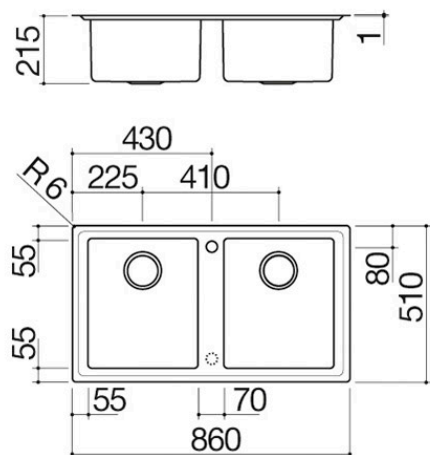

# Lavello Easy incasso e filo da 86x51

### Descrizione

- acciaio inox AISI 304 di spessore elevato
- vasca raggio "15"
- dimensione vasche: 34x40x21,5 h
- dotazioni: pilettone 3" ½, copripilettone in acciaio inox, troppo-pieno con scarico perimetrale
- foro rubinetto: 1 foro di serie, 2° foro su richiesta
- base inserimento vasche: 90
- incasso: 84x49 cm
- filotop: v. scheda tecnica