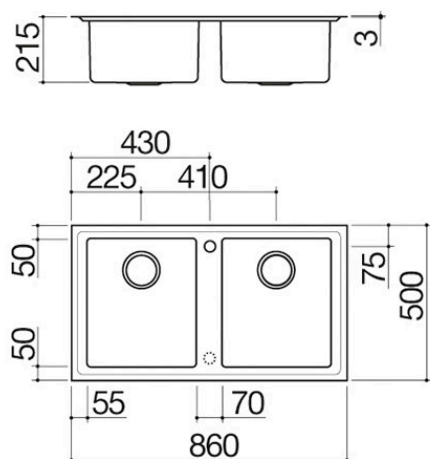

# Évier Easy à encastrement de 86x50 2 cuves

1LES92R

## Description

- acier inox AISI 304 de forte épaisseur
- cuve rayon « 15 »
- dimensions des cuves : 34x40x21,5 h
- équipement : bonde 3" ½, cache-bonde en acier inox, trop-plein avec vidage périphérique
- trou de robinet : 1 trou de série, 2ème trou sur demande
- base pour insertion des cuves : 90
- encastrement : 84x48 cm