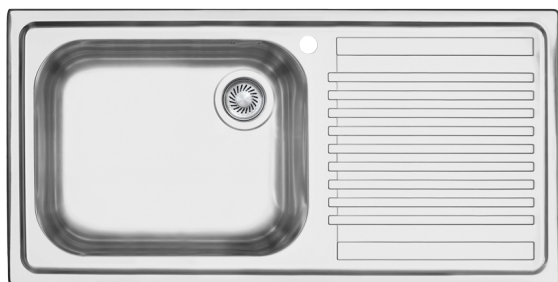

Lavello B_Fast incasso da 100x50

1 vasca + gocciolatoio

1LFS10D

Descrizione

- acciaio inox AISI 304
- dimensione vasca: 50x40x21 h
- dotazioni: pilettone 3" ½, troppo-pieno con scarico perimetrale
- foro rubinetto: 1 foro di serie, 2° foro su richiesta
- base inserimento vasca: 60
- incasso: 98x48 cm

Plus

Dettaglio delle caratteristiche

Acciaio inox AISI 304

L'AISI 304, utilizzato per la realizzazione dei prodotti Barazza, è un acciaio inossidabile di alta qualità che garantisce resistenza alle sollecitazioni, durabilità nel tempo e facilità di pulizia.

Vasche capienti

I prodotti che riportano questo plus sono caratterizzati dalla presenza di vasche ampie e capienti, in grado di ospitare grandi volumi d'acqua e strumenti di cottura di grande dimensione.

Troppo-pieno con scarico perimetrale

Tutti i lavelli e le vasche Barazza sono dotati di troppo-pieno, dispositivo di sicurezza per evitare la fuoriuscita dell'acqua. Alcuni presentano la versione con scarico perimetrale, esteticamente distintiva.