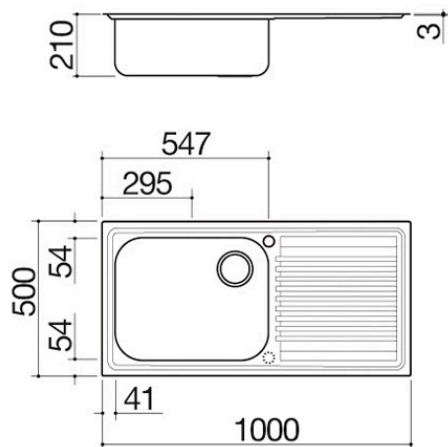

Lavello B_Fast incasso da 100x50

1 vasca + gocciolatoio

1LFS10D

Descrizione

- acciaio inox AISI 304
- dimensione vasca: 50x40x21 h
- dotazioni: pilettone 3" ½, troppo-pieno con scarico perimetrale
- foro rubinetto: 1 foro di serie, 2° foro su richiesta
- base inserimento vasca: 60
- incasso: 98x48 cm

Troppo-pieno con scarico perimetrale

Tutti i lavelli e le vasche Barazza sono dotati di troppo-pieno, dispositivo di sicurezza per evitare la fuoriuscita dell'acqua. Alcuni presentano la versione con scarico perimetrale, esteticamente distintiva.