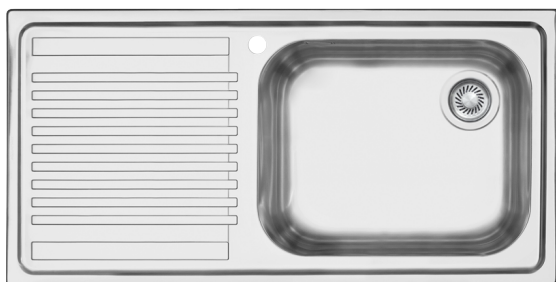

Lavello B_Fast incasso da 100x50

1 vasca + gocciolatoio

1LFS10S

Descrizione

- acciaio inox AISI 304
- dimensione vasca: 50x40x21 h
- dotazioni: pilettone 3" ½, troppo-pieno con scarico perimetrale
- foro rubinetto: 1 foro di serie, 2° foro su richiesta
- base inserimento vasca: 60
- incasso: 98x48 cm

Plus

Dettaglio delle caratteristiche

Acciaio inox AISI 304

L'AISI 304, utilizzato per la realizzazione dei prodotti Barazza, è un acciaio inossidabile di alta qualità che garantisce resistenza alle sollecitazioni, durabilità nel tempo e facilità di pulizia.

Vasche capienti

I prodotti che riportano questo plus sono caratterizzati dalla presenza di vasche ampie e capienti, in grado di ospitare grandi volumi d'acqua e strumenti di cottura di grande dimensione.

Troppo-pieno con scarico perimetrale

Tutti i lavelli e le vasche Barazza sono dotati di troppo-pieno, dispositivo di sicurezza per evitare la fuoriuscita dell'acqua. Alcuni presentano la versione con scarico perimetrale, esteticamente distintiva.