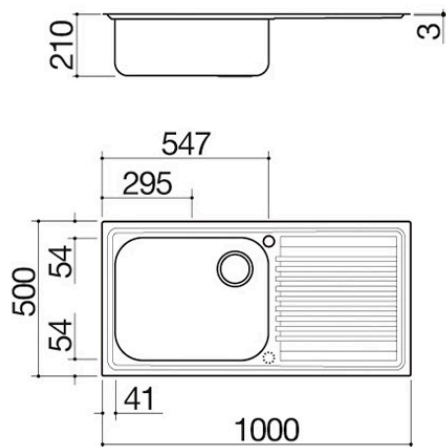

Lavello B_Fast incasso da 100x50

1 vasca + gocciolatoio

1LFS10S

Descrizione

- acciaio inox AISI 304
- dimensione vasca: 50x40x21 h
- dotazioni: pilettone 3" ½, troppo-pieno con scarico perimetrale
- foro rubinetto: 1 foro di serie, 2° foro su richiesta
- base inserimento vasca: 60
- incasso: 98x48 cm

Troppo-pieno con scarico perimetrale

Tutti i lavelli e le vasche Barazza sono dotati di troppo-pieno, dispositivo di sicurezza per evitare la fuoriuscita dell'acqua. Alcuni presentano la versione con scarico perimetrale, esteticamente distintiva.