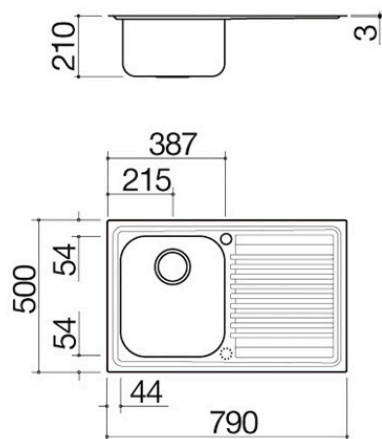

Lavello B_Fast incasso da 79x50

1 vasca + gocciolatoio

1LFS81D

Descrizione

- acciaio inox AISI 304
- dimensione vasca: 34x39x21 h
- dotazioni: pilettone 3" ½, troppo-pieno con scarico perimetrale
- foro rubinetto: 1 foro di serie, 2° foro su richiesta
- base inserimento vasca: 45
- incasso: 77x48 cm

Troppo-pieno con scarico perimetrale

Tutti i lavelli e le vasche Barazza sono dotati di troppo-pieno, dispositivo di sicurezza per evitare la fuoriuscita dell'acqua. Alcuni presentano la versione con scarico perimetrale, esteticamente distintiva.