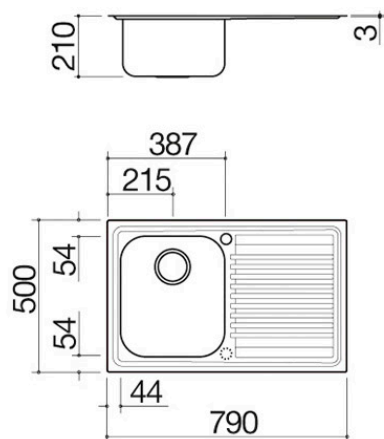

Lavello B_Fast incasso da 79x50

1 vasca + gocciolatoio

1LFS81S

Descrizione

- acciaio inox AISI 304
- dimensione vasca: 34x39x21 h
- dotazioni: pilettone 3" ½, troppo-pieno con scarico perimetrale
- foro rubinetto: 1 foro di serie, 2° foro su richiesta
- base inserimento vasca: 45
- incasso: 77x48 cm

Troppo-pieno con scarico perimetrale

Tutti i lavelli e le vasche Barazza sono dotati di troppo-pieno, dispositivo di sicurezza per evitare la fuoriuscita dell'acqua. Alcuni presentano la versione con scarico perimetrale, esteticamente distintiva.