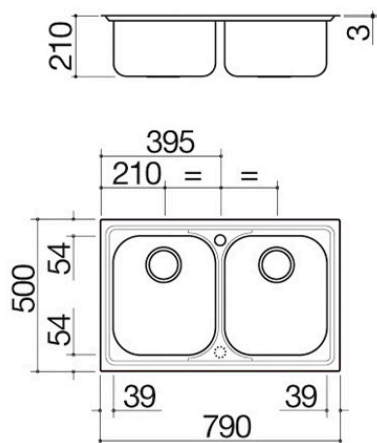

Lavello B_Fast incasso da 79x50

2 vasche

1LFS82

Descrizione

- acciaio inox AISI 304
- dimensione vasche: 34x39x21 h
- dotazioni: pilettone 3" ½, troppo-pieno con scarico perimetrale
- foro rubinetto: 1 foro di serie, 2° foro su richiesta
- base inserimento vasche: 80
- incasso: 77x48 cm

Troppo-pieno con scarico perimetrale

Tutti i lavelli e le vasche Barazza sono dotati di troppo-pieno, dispositivo di sicurezza per evitare la fuoriuscita dell'acqua. Alcuni presentano la versione con scarico perimetrale, esteticamente distintiva.