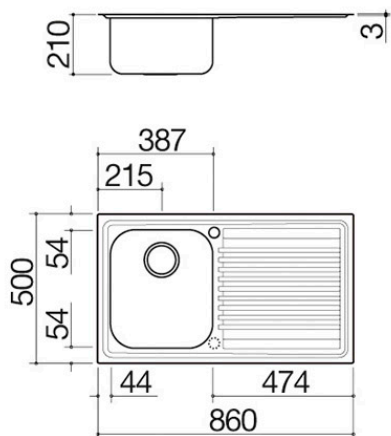

Lavello B_Fast incasso da 86x50

1 vasca + gocciolatoio

1LFS91D

Descrizione

- acciaio inox AISI 304
- dimensione vasca: 34x39x21 h
- dotazioni: pilettone 3" ½, troppo-pieno con scarico perimetrale
- foro rubinetto: 1 foro di serie, 2° foro su richiesta
- base inserimento vasca: 45
- incasso: 84x48 cm

Troppo-pieno con scarico perimetrale

Tutti i lavelli e le vasche Barazza sono dotati di troppo-pieno, dispositivo di sicurezza per evitare la fuoriuscita dell'acqua. Alcuni presentano la versione con scarico perimetrale, esteticamente distintiva.