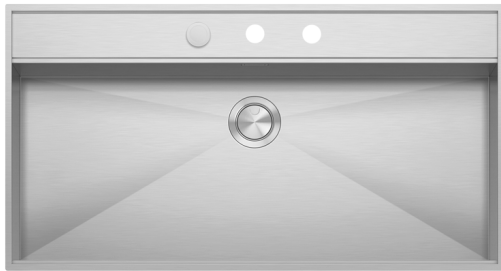

# Évier Flexi à encastrement et au ras du plan de 105x56 1 cuve avec abaissement

1LFX101

## Description

- acier inox AISI 304 de forte épaisseur
- cuve rayon « 0 »
- dimensions de la cuve : 102x41,4x20,7 h
- cuve avec abaissement pour le coulissement des accessoires
- équipement : bonde 3" ½, tirette Smart, cache-bonde en acier inox, trop-plein avec vidage périmétral
- trou de robinet : 3 trous de série
- base pour insertion cuve : 120
- encastrement : 103x54 cm
- au ras du plan : voir fiche technique

Cache-bonde en acier inox

Pratique et élégant, le cache-bonde est l'accessoire idéal pour chaque évier. Réalisé en AISI 304, un acier inoxydable de haute qualité qui garantit résistance aux sollicitations, le cache-bonde Barazza offre durabilité dans le temps et une extrême facilité de nettoyage.

Trop-plein avec vidage périmétral

Tous les éviers et les cuves Barazza sont équipés de trop-plein, dispositif de sécurité pour éviter la sortie de l'eau. Certains présentent la version avec vidage périmétral, esthétiquement distinctif.