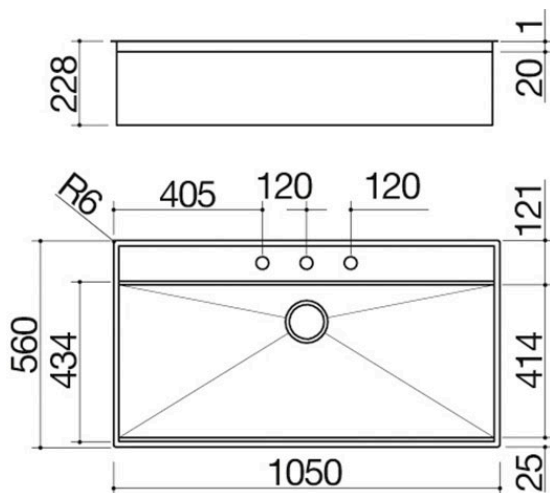

# Évier Flexi à encastrement et au ras du plan de 105x56 1 cuve avec abaissement

1LFX101

## Description

- acier inox AISI 304 de forte épaisseur
- cuve rayon « 0 »
- dimensions de la cuve : 102x41,4x20,7 h
- cuve avec abaissement pour le coulissement des accessoires
- équipement : bonde 3" ½, tirette Smart, cache-bonde en acier inox, trop-plein avec vidage périmétral
- trou de robinet : 3 trous de série
- base pour insertion cuve : 120
- encastrement : 103x54 cm
- au ras du plan : voir fiche technique