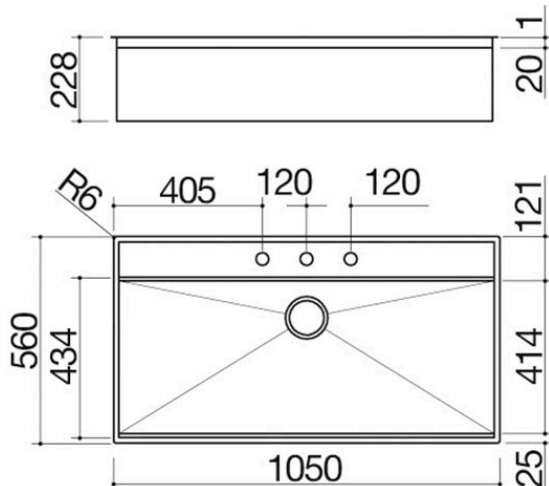

Spülbecken Flexi Kit 105x56 Einbau und flächenbündig EFR FB Zubehör: 8 17 20 25 40 61 66

1 Spülbecken mit Gleitschiene + Zubehörkit und Armatur

1LFX101NK

Beschreibung

- Edelstahl AISI 304
- Spülbecken Radius "0"
- Abmessung Spülbecken: 102x41,4x20,7 h
- Spülbecken mit Gleitschiene
- für Zubehör
- Ausstattung: Ablaufventil 3" ½ schwarz,
- Smart-Excenter-Ablaufgarnitur
- schwarz, rechteckiger Überlauf schwarz,
- Schneidbrett aus HPL schwarz 1TOF26N,
- gelochtes Tablett aus Edelstahl mit
- Geschirrablage aus HPL schwarz 1VSFX,
- Mischbatterie Soul 1RUBSORN
- Hahnloch: 3 serienmäßige Bohrungen
- Unterbau Spülbecken: 120
- Einbau: 103x54 cm
- Flächenbündig: siehe technische Daten