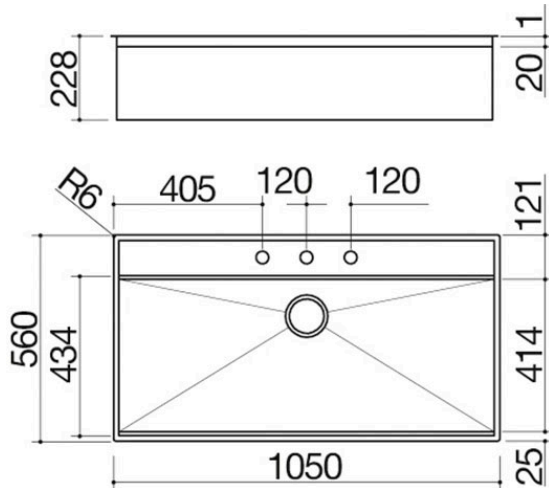

Fregadero Flexi Kit de encastre y enrasado de 105x56

1 cubeta con rebaje + Kit de accesorios y grifo

1LFX101NK

Descripción

- acero inoxidable AISI 304 de gran espesor
- cubeta con radio de curvatura "0"
- medidas de la cubeta: 102x41,4x20,7 h
- cubeta con rebaje para deslizamiento de accesorios
- equipamiento: desagüe 3" ½ nero, tapón pop-up Smart nero, rebosadero nero con scarico perimetrale, tagliere in HPL nero 1TOF26N, vassoio forato in acciaio inox con scolapiatti in HPL nero 1VVSFX, grifo mezclador Soul con control remoto y ducha extraíble 1RUBSORN
- agujero del grifo: 3 agujeros de serie
- mueble de instalación de la cubeta: 120
- hueco de encastre: 103x54 cm
- a filo de encimera: ver ficha técnica

Acero de gran espesor

El espesor de 10/10 garantiza al acero inoxidable AISI 304 una robustez que confiere al producto una considerable durabilidad, manteniendo inalteradas sus características..

Cubetas de gran capacidad