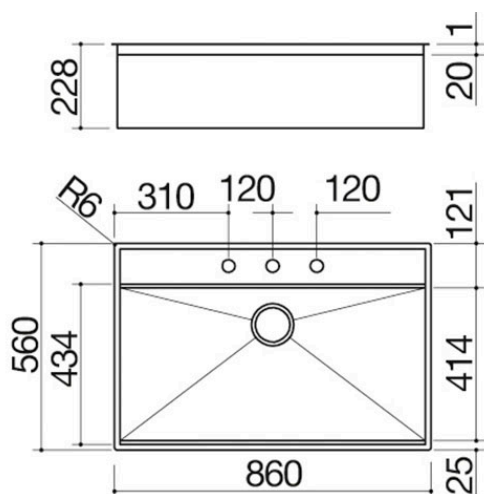

# Évier Flexi à encastrement et au ras du plan de 86x56 1 cuve avec abaissement

1LFX91

## Description

- acier inox AISI 304 de forte épaisseur
- cuve rayon « 0 »
- dimensions de la cuve : 83x41,4x20,7 h
- cuve avec abaissement pour le coulissement des accessoires
- équipement : bonde 3" ½, tirette Smart, cache-bonde en acier inox, trop-plein avec vidage périmétral
- trou de robinet : 3 trous de série
- base pour insertion cuve : 90
- encastrement : 84x54 cm
- au ras du plan : voir fiche technique