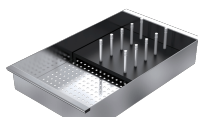

Accessori correlati

1VSFX

Prodotti correlati

1LFX91NK

1LFX101

1LFX101NK