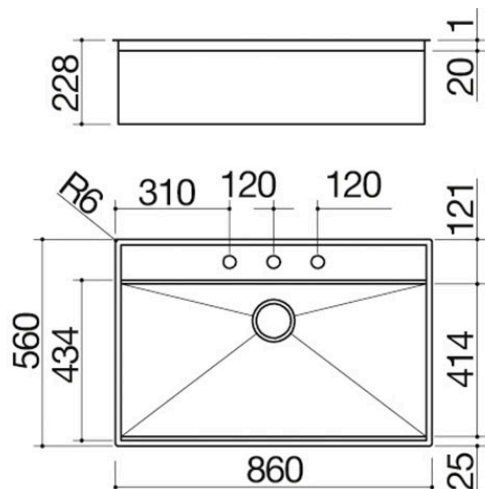

# Lavello Flexi incasso e filo da 86x56

## 1 vasca con abbassamento

1LFX91

### Descrizione

- acciaio inox AISI 304 di spessore elevato
- vasca raggio "0"
- dimensione vasca: 83x41,4x20,7 h
- vasca con abbassamento per scorrimento accessori
- dotazioni: pilettoni 3" ½, salterello Smart, copripilettoni in acciaio inox, troppo-pieno con scarico perimetrale
- foro rubinetto: 3 fori di serie
- base inserimento vasca: 90
- incasso: 84x54 cm
- filotop: v. scheda tecnica