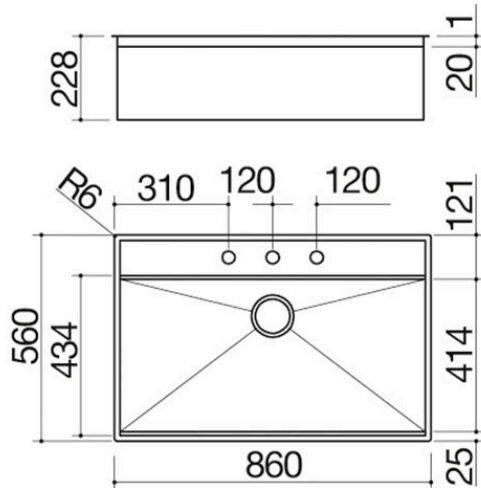

### Beschreibung

- Edelstahl AISI 304
- Spülbecken Radius "0"
- Abmessung Spülbecken: 83x41,4x20,7 h
- Spülbecken mit Gleitschiene für Zubehör
- Ausstattung: Ablaufventil 3" ½ schwarz, Smart-Excenter-Ablaufgarnitur schwarz, rechteckiger Überlauf
- schwarz, Schneidbrett aus HPL schwarz 1TOF26N, gelochte Spülenabdeckung aus Edelstahl mit Geschirrablage aus HPL schwarz 1CIFX, Mischbatterie Soul 1RUBSORN
- Hahnloch: 3 serienmäßige Bohrungen
- Unterbau Spülbecken: 90
- Einbau: 84x54 cm
- Flächenbündig: siehe technische Daten