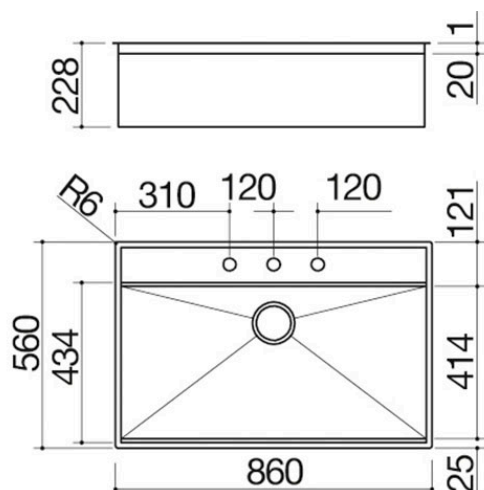

### Descripción

- acero inoxidable AISI 304 de gran espesor
- cubeta con radio de curvatura "0"
- medidas de la cubeta: 83x41,4x20,7 h
- cubeta con rebaje para deslizamiento de accesorios
- equipamiento: desagüe de 3" ½ negro, tapón pop-up Smart negro, rebosadero negro con desagüe perimetral, tabla de cortarde HPL negro 1TOF26N, tapa de cubeta perforada de acero inoxidable con escurreplatos de HPL negro 1CIFX, grifo mezclador Soul con control remoto y ducha extraíble 1RUBSORN
- agujero del grifo: 3 agujeros de serie
- mueble de instalación de la cubeta: 90
- hueco de encastre: 84x54 cm
- a filo de encimera: ver ficha técnica