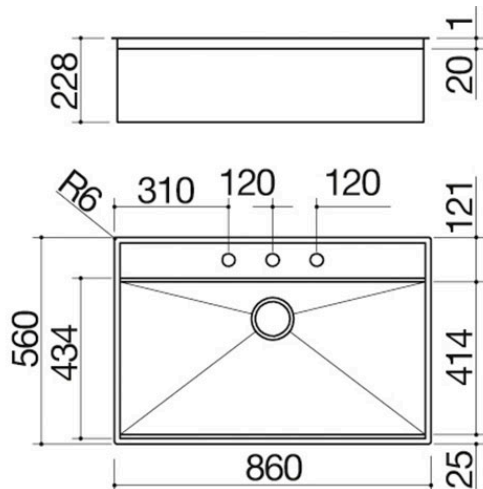

### Descrizione

- acciaio inox AISI 304 di spessore elevato
- vasca raggio "0"
- dimensione vasca: 83x41,4x20,7 h
- vasca con abbassamento per scorrimento accessori
- dotazioni: pilettono 3" ½ nero, salterello Smart nero, troppo-pieno
- nero con scarico perimetrale, tagliere in HPL nero 1TOF26N, coprivasca forato in acciaio inox con scolapiatti in HPL nero 1CIFX, rubinetto miscelatore Soul con comando remoto e doccia estraibile 1RUBSORN
- foro rubinetto: 3 fori di serie
- base inserimento vasca: 90
- incasso: 84x54 cm
- filotop: v. scheda tecnica