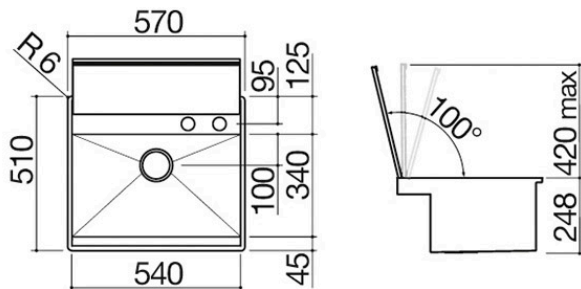

Spülbecken Lab Cover 57x51 Einbau und flächenbündig

1 Spülbecken mit Abdeckung + Armatur

1LLB60

Beschreibung

- Edelstahl AISI 304
- Spülbecken Radius "0"
- Abmessung Spülbecken:
 - 54x34x18,3 h
- Entfernbare, ausbalancierte Abdeckung aus Edelstahl mit manueller Öffnung
- Ausstattung: Ablaufventil 3" ½, rechteckiger Überlauf, Mischbatterie
- B_Free versenkbar
- 1RUBMBFA
- Hahnloch: 2 serienmäßige Bohrungen
- Unterbau Spülbecken: 60
- Einbau: 56x49 cm
- Flächenbündig: siehe technische Daten