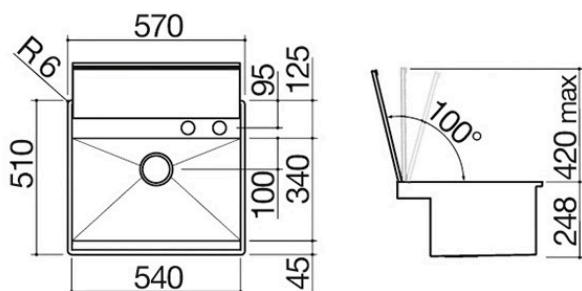

Fregadero Lab Cover de encastre y enrasada de 57x51

1 cubeta con tapa + grifo

1LLB60

Descripción

- acero inoxidable AISI 304 de gran espesor
- cubeta con radio de curvatura "0"
- medidas de la cubeta: 54x34x18,3 h
- tapa extraíble de acero inoxidable con contrapeso y apertura manual
- equipamiento: desagüe de 3" ½, rebosadero con desagüe perimetral, grifo mezclador B_Free abatible con mando a distancia 1RUBMBFA
- agujero del grifo: 2 agujeros de serie
- mueble de instalación de la cubeta: 60
- hueco de encastre: 56x49 cm
- a filo de encimera: ver ficha técnica

Acero de gran espesor

El espesor de 10/10 garantiza al acero inoxidable AISI 304 una robustez que confiere al producto una considerable durabilidad, manteniendo inalteradas sus características..

Cubetas de gran capacidad