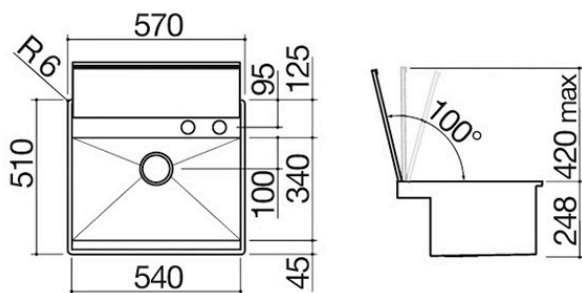

Évier Lab Cover à encastrement et au ras du plan de 57x51 1 cuve avec couvercle + robinet

1LLB60

Description

- acier inox AISI 304 de forte épaisseur
- cuve rayon « 0 »
- dimensions de la cuve : 54x34x18,3 h
- couvercle en acier inox équilibré amovible avec ouverture manuelle
- équipement : bonde 3" ½, trop-plein avec vidage périmétral, mitigeur B_Free Rabattable avec commande à distance 1RUBMBFA
- trou de robinet : 2 trous de série
- base pour insertion cuve : 60
- encastrement : 56x49 cm
- au ras du plan : voir fiche technique