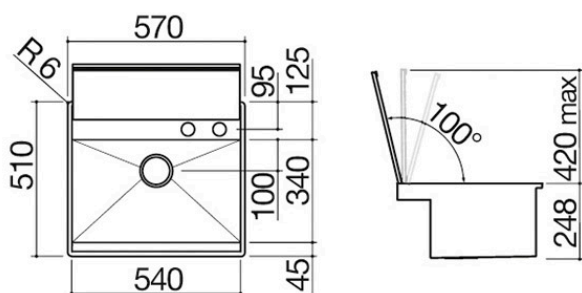

# Lavello Lab Cover incasso e filo da 57x51

### Descrizione

- acciaio inox AISI 304 di spessore elevato
- vasca raggio "0"
- dimensione vasca: 54x34x18,3 h
- coperchio in acciaio inox bilanciato removibile con apertura manuale
- dotazioni: pilettono 3" ½, troppo-pieno con scarico perimetrale, rubinetto miscelatore B\_Free Abbattibile con comando remoto 1RUBMBFA
- foro rubinetto: 2 fori di serie
- base per inserimento vasca: 60
- incasso: 56x49 cm
- filotop: v. scheda tecnica