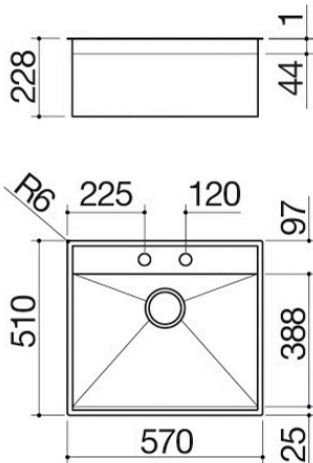

Spülbecken Lab 316 57x51 Einbau flächenbündig und Unterbau

1 Spülbecken mit Gleitschiene

1LLB616

Beschreibung

- Edelstahl AISI 316
- Spülbecken Radius "0"
- Abmessung Spülbecken: 54x38,8x18,3 h
- Spülbecken mit Gleitschiene für Zubehör
- Ausstattung: Ablaufventil 3" 1/2, Deckel
- aus Edelstahl, Excenter-Ablaufgarnitur
- Smart, Überlauf B
- Hahnloch: 2 serienmäßige Bohrungen
- Unterbau Spülbecken:
 - - Einbau und flächenbündig: 60
 - - Unterbau: 80
- Einbau: 56x49 cm
- Flächenbündig und Unterbau: siehe
- Website