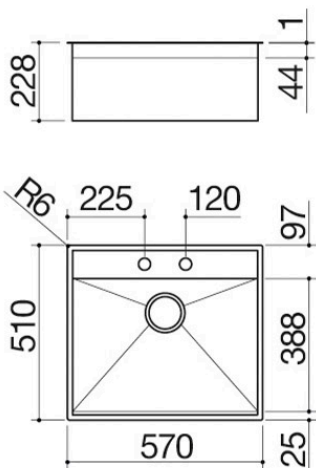

# Évier Lab 316 à encastrement, au ras du plan et sous plan de 57x51 1 cuve avec abaissement

1LLB616

## Description

- acier inox AISI 316 de forte épaisseur
- cuve rayon « 0 »
- dimensions de la cuve : 54x38,8x18,3 h
- cuve avec abaissement pour le coulissement des accessoires
- équipement : bonde 3" 1/2, cache-bonde en acier inox, tirette Smart, trop-plein B
- trou de robinet : 2 trous de série base pour insertion cuve :
- - encastrement et au ras du plan : 60
- - sous plan : 80
- encastrement : 56x49 cm
- au ras du plan et sous le plan de travail : voir fiche technique