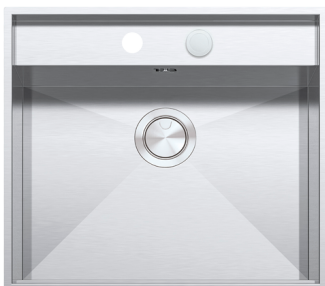

## Description

- acier inox AISI 316 de forte épaisseur
- cuve rayon « 0 »
- dimensions de la cuve : 54x38,8x18,3 h
- cuve avec abaissement pour le coulissement des accessoires
- équipement : bonde 3" 1/2, cache-bonde en acier inox, tirette Smart, trop-plein B
- trou de robinet : 2 trous de série base pour insertion cuve :
- - encastrement et au ras du plan : 60
- - sous plan : 80
- encastrement : 56x49 cm
- au ras du plan et sous le plan de travail : voir fiche technique

### Caractéristiques détaillées

Acier inox de forte épaisseur

Barazza utilise de l'acier AISI 304 de forte épaisseur, entièrement recyclable, résistant à la corrosion, durable et hautement hygiénique.

Grandes cuves

Pratique et élégant, le cache-bonde est l'accessoire idéal pour chaque évier. Réalisé en AISI 304, un acier inoxydable de haute qualité qui garantit résistance aux sollicitations, le cache-bonde Barazza offre durabilité dans le temps et une extrême facilité de nettoyage.

Tirette Smart

Elle permet moyennant pression de vider la cuve sans devoir intervenir avec les mains à l'intérieur.

Rayon 0

Rayon carré et élégant.

Acier inox AISI 316

Éléments réalisés en acier inox AISI 316, un matériau entièrement recyclable, durable et hautement hygiénique, extrêmement résistant aux agents atmosphériques et à la salinité.