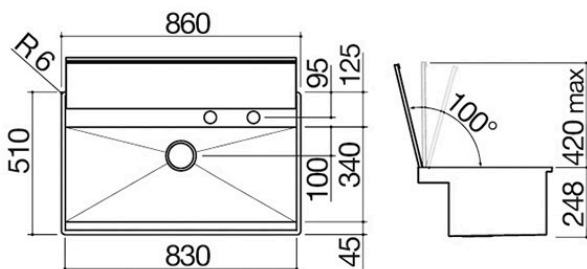

# Spülbecken Lab Cover 86x51 Einbau und flächenbündig EFR FB Zubehör: 38 71

### Beschreibung

- Edelstahl AISI 304
- Spülbecken Radius "0"
- Abmessung Spülbecken:
  - 83x34x18,3 h
- Entfernbare, ausbalancierte
- Abdeckung aus Edelstahl mit manueller Öffnung
- Ausstattung: Ablaufventil 3" ½, rechteckiger Überlauf,
- Mischbatterie
- B\_Free versenkbar
- 1RUBMBFA
- Hahnloch: 2 serienmäßige Bohrungen
- Unterbau Spülbecken: 90
- Einbau: 85x49 cm
- Flächenbündig: siehe technische Daten