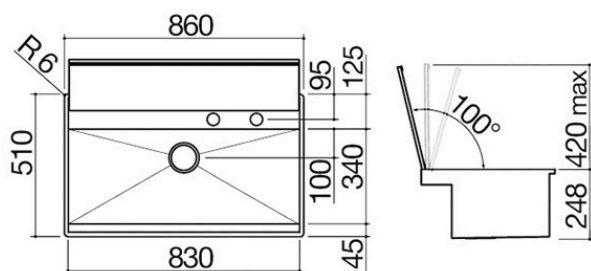

Fregadero Lab Cover de encastre y enrasada de 86x51

1 cubeta con tapa + grifo

1LLB90

Descripción

- acero inoxidable AISI 304 de gran espesor
- cubeta con radio de curvatura "0"
- medidas de la cubeta: 83x34x18,3 h
- tapa extraíble de acero inoxidable con contrapeso y apertura manual
- equipamiento: desagüe de 3" 1/2, rebosadero con desagüe perimetral, grifo mezclador B_Free abatible con mando a distancia 1RUBMBFA
- agujero del grifo: 2 agujeros de serie
- mueble de instalación de la cubeta: 90
- hueco de encastre: 85x49 cm
- a filo de encimera: ver ficha técnica

Acero de gran espesor

El espesor de 10/10 garantiza al acero inoxidable AISI 304 una robustez que confiere al producto una considerable durabilidad, manteniendo inalteradas sus características..

Cubetas de gran capacidad