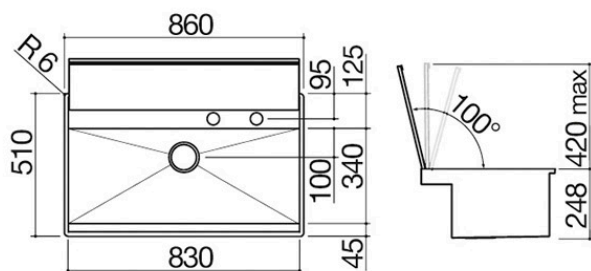

# Évier Lab Cover à encastrement et au ras du plan de 86x51 1 cuve avec couvercle + robinet

1LLB90

## Description

- acier inox AISI 304 de forte épaisseur
- cuve rayon « 0 »
- dimensions de la cuve : 83x34x18,3 h
- couvercle en acier inox équilibré amovible avec ouverture manuelle
- équipement : bonde 3" ½, trop-plein avec vidage périmétral, mitigeur B\_Free Rabattable avec commande à distance 1RUBMBFA
- trou de robinet : 2 trous de série
- base pour insertion cuve : 90
- encastrement : 85x49 cm
- au ras du plan : voir fiche technique