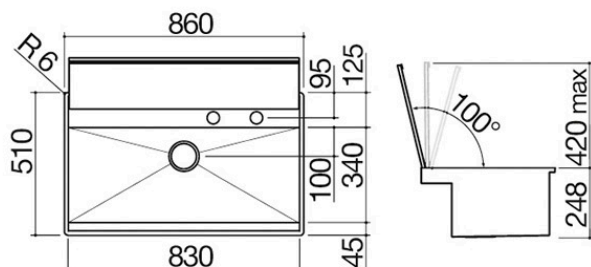

# Lavello Lab Cover incasso e filo da 86x51

## 1 vasca con coperchio + rubinetto

1LLB90

### Descrizione

- acciaio inox AISI 304 di spessore elevato
- vasca raggio "0"
- dimensione vasca: 83x34x18,3 h
- coperchio in acciaio inox bilanciato removibile con apertura manuale
- dotazioni: pilettono 3" ½, troppo-pieno con scarico perimetrale, rubinetto miscelatore B\_Free Abbattibile con comando remoto 1RUBMBFA
- foro rubinetto: 2 fori di serie
- base per inserimento vasca: 90
- incasso: 85x49 cm
- filotop: v. scheda tecnica