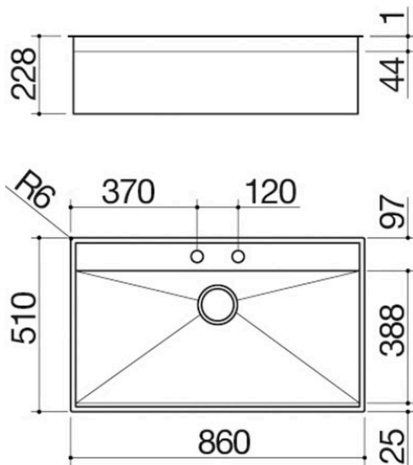

# Spülbecken Lab 316 86x51 Einbau flächenbündig und Unterbau

### Beschreibung

- Edelstahl AISI 316
- Spülbecken Radius "0"
- Abmessung Spülbecken: 83x38,8x18,3 h
- Spülbecken mit Gleitschiene für Zubehör
- Ausstattung: Ablaufventil 3" 1/2, Deckel
- aus Edelstahl, Excenter-Ablaufgarnitur
- Smart, Überlauf B
- Hahnloch: 2 serienmäßige Bohrungen
- Unterbau Spülbecken:
  - - Einbau und flächenbündig: 90
  - - Unterbau: 100
- Einbau: 85x49 cm
- Flächenbündig und Unterbau: siehe
- Website