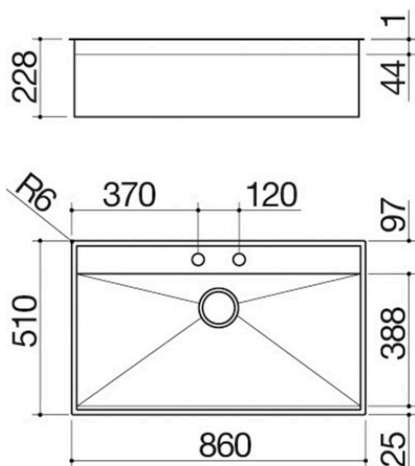

# Lavello Lab 316 incasso, filo e sottotop da 86x51

## 1 vasca con abbassamento

1LLB916

### Descrizione

- acciaio inox AISI 316 di spessore elevato
- vasca raggio "0"
- dimensione vasca: 83x38,8x18,3 h
- vasca con abbassamento per scorrimento accessori
- dotazioni: pilettoni 3" 1/2, copripilettoni in acciaio inox, salterello Smart,
- troppo-pieno B
- foro rubinetto: 2 fori di serie
- base inserimento vasca:
  - - incasso e filo: 90
  - - sottotop: 100
- incasso: 85x49 cm
- filotop e sottotop: v. scheda tecnica