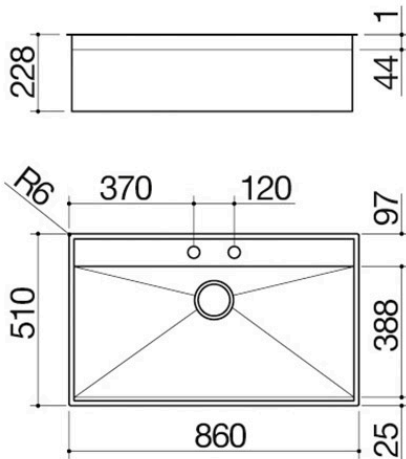

# Fregadero Lab Kit de encastre, enrasado y bajo encimera da 86x51

### Descripción

- acero inoxidable AISI 304 de gran espesor
- cubeta con radio de curvatura "0"
- medidas de la cubeta: 83x38,8x18,3 h
- cubeta con rebaje para deslizamiento de accesorios
- equipamiento: desagüe de 3" ½, tapón de acero inoxidable, rebosadero con desagüe perimetral, tabla de cortar multiuso de acero inoxidable y HPL negro 1TBF, cubeta perforada de acero inoxidable 1VBF y grifo mezclador B\_Free abatible con control remoto 1RUBMBFA
- agujero del grifo: 2 agujeros de serie
- mueble de instalación de la cubeta:
  - - encastre y enrasado: 90
  - - bajo encimera: 100
- hueco de encastre: 85x49 cm
- enrasado y bajo encimera: ver ficha técnica