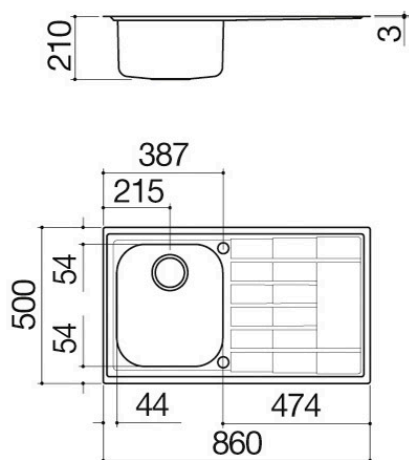

Lavello B_Level incasso da 86x50

1 vasca + gocciolatoio

1LLV90/1D

Descrizione

- acciaio inox AISI 304 di spessore elevato
- dimensione vasca: 34x39x21 h
- dotazioni: pilettoni 3" ½, salterello, troppo-pieno con scarico perimetrale
- foro rubinetto: 2 fori di serie
- base inserimento vasca: 45
- incasso: 84x48 cm

Troppo-pieno con scarico perimetrale

Tutti i lavelli e le vasche Barazza sono dotati di troppo-pieno, dispositivo di sicurezza per evitare la fuoriuscita dell'acqua. Alcuni presentano la versione con scarico perimetrale, esteticamente distintiva.