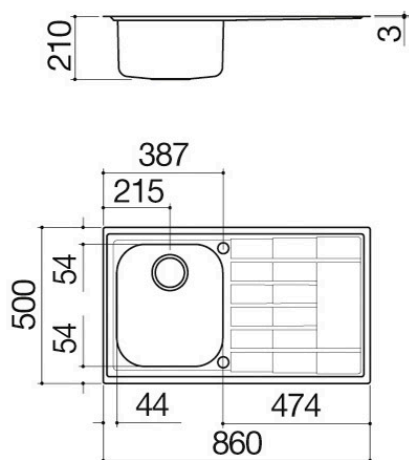

Lavello B_Level incasso da 86x50

1 vasca + gocciolatoio

1LLV90/1S

Descrizione

- acciaio inox AISI 304 di spessore elevato
- dimensione vasca: 34x39x21 h
- dotazioni: pilettone 3" ½, salterello, troppo-pieno con scarico perimetrale
- foro rubinetto: 2 fori di serie
- base inserimento vasca: 45
- incasso: 84x48 cm

Troppo-pieno con scarico perimetrale

Tutti i lavelli e le vasche Barazza sono dotati di troppo-pieno, dispositivo di sicurezza per evitare la fuoriuscita dell'acqua. Alcuni presentano la versione con scarico perimetrale, esteticamente distintiva.